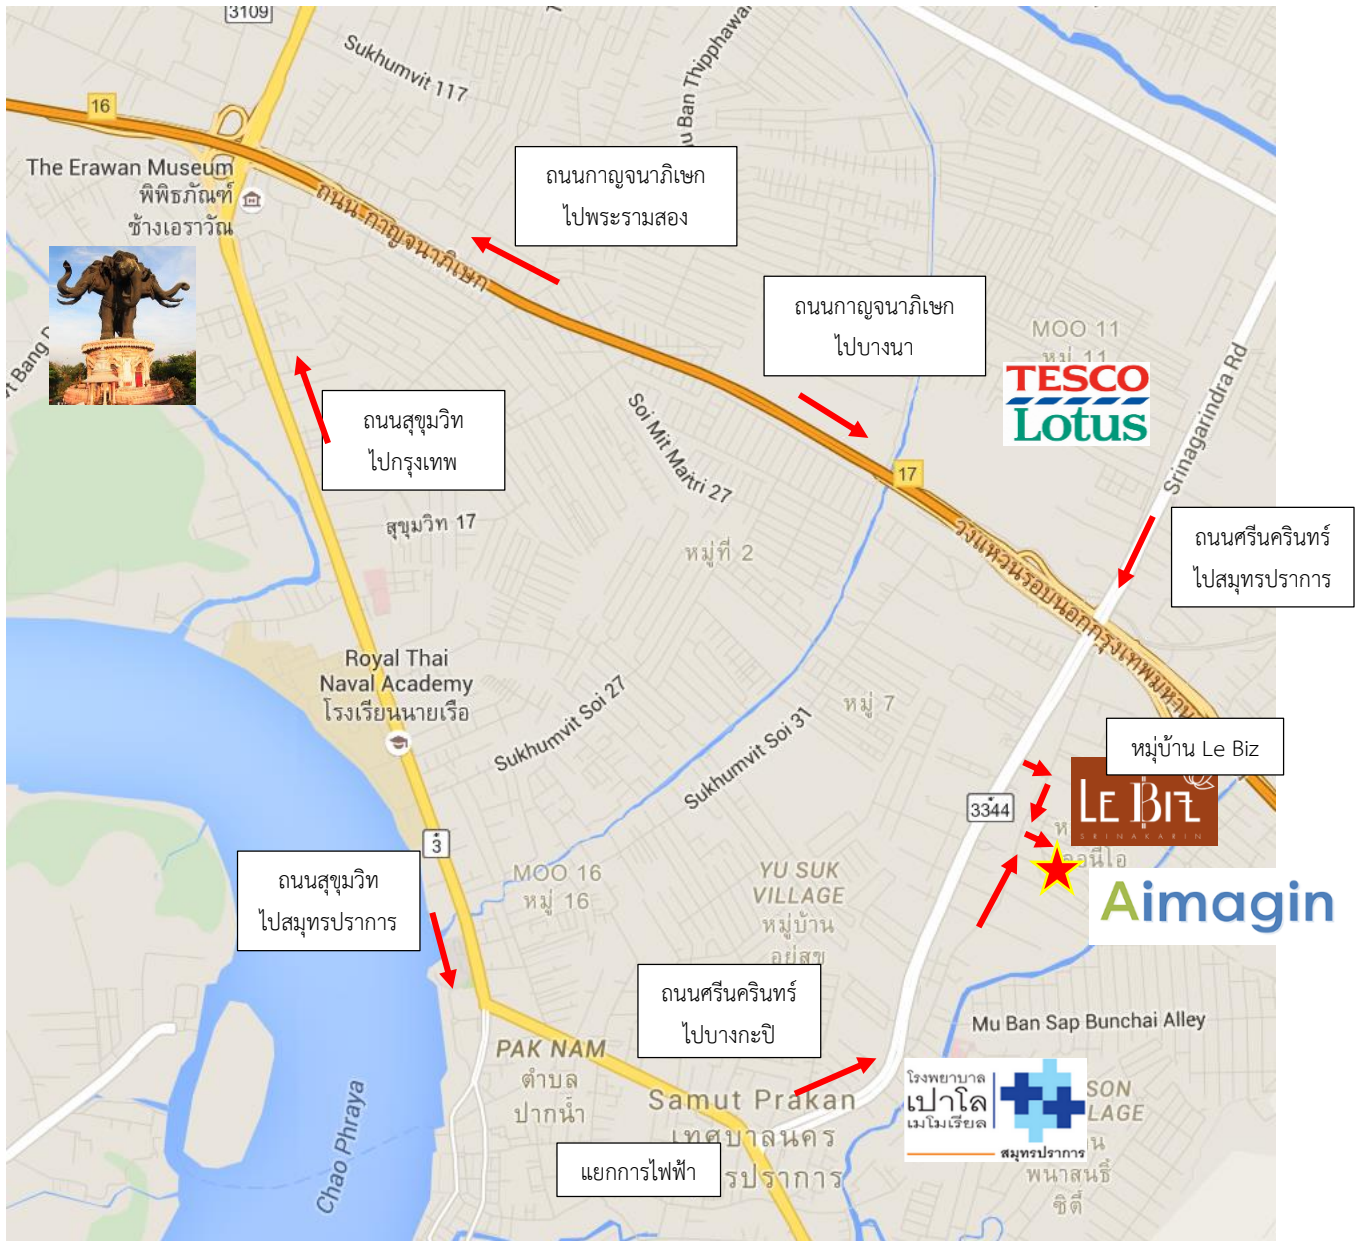

Latitude, Longitude: 13.605855, 100.617236 [Click to Open Google Map]

Latitude, Longitude: 13.605855, 100.617236 [Click to Open Google Map]

เส้นทางที่ 1 จากถนนศรีนครินทร์ มุ่งหน้าสมุทรปราการ  
เลี้ยวซ้ายตรงป้ายโรงแรมฮาร์ทอินท์  
ตรงไปสุดถนนประมาณ 50 เมตร เลี้ยวขวาตามถนนเส้นใน (ซอยทรัพย์บุญชัยบางปิ้ง)  
ตรงไปประมาณ 300 เมตร เลี้ยวซ้ายเข้าหมู่บ้าน Le Biz

เส้นทางที่ 2 จากถนนศรีนครินทร์มุ่งหน้าบางกะปิ ที่จุดกลับรถ  
แรก (ประมาณ 1 ก.ม. จากแยกการไฟฟ้า) กลับรถมาฝั่ง  
โรงพยาบาลเปาโล เลี้ยวซ้ายตรงป้ายโรงพยาบาลเปาโล  
ประมาณ 5 เมตรแล้วเลี้ยวซ้ายเข้าถนนเส้นใน (ซอยทรัพย์บุญ  
ชัยบางปิ้ง) ไปตามถนนประมาณ 800 เมตร เลี้ยวขวาเข้า  
หมู่บ้าน Le Biz