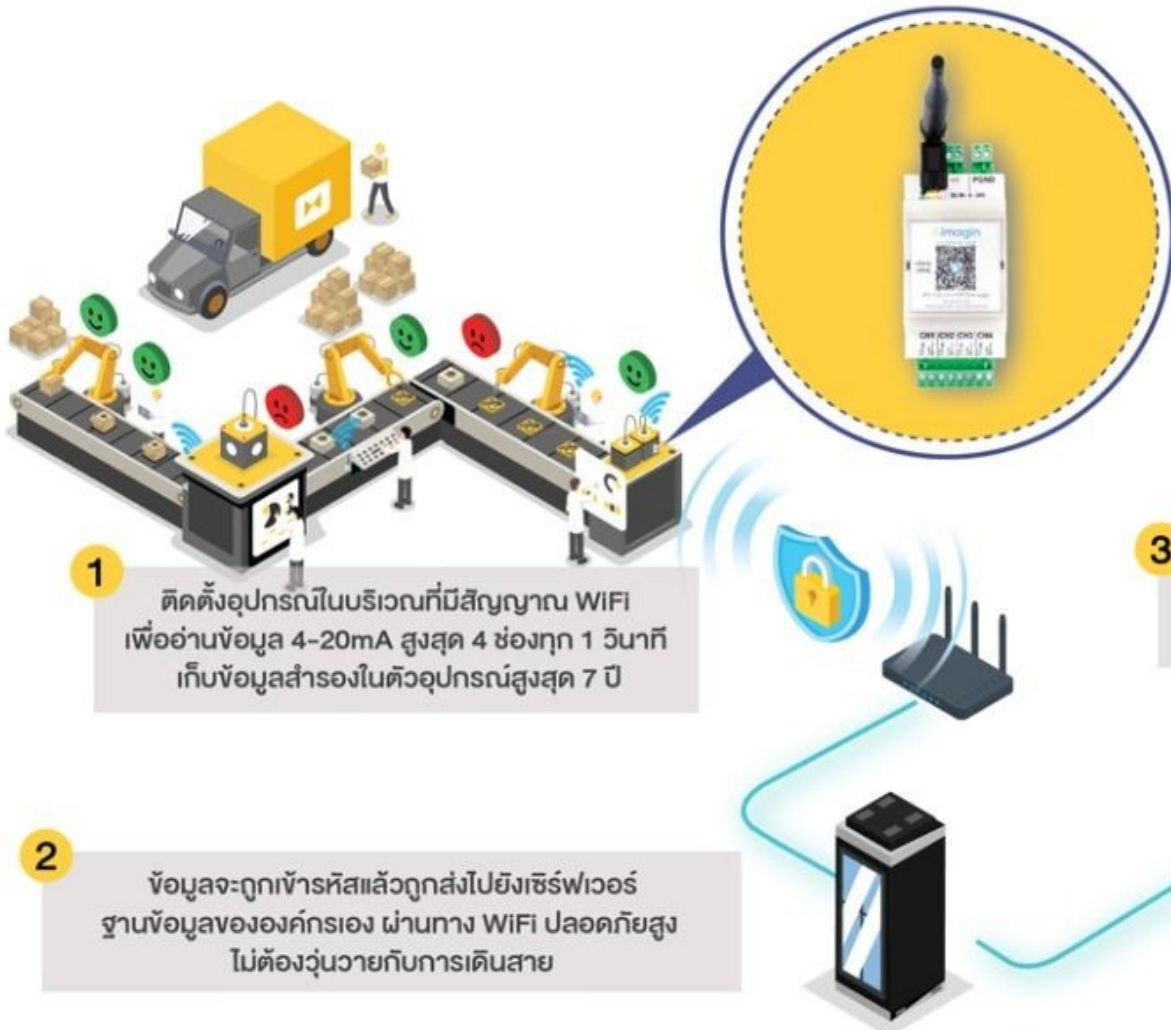

หลักการทำงานของ aMG 4-20mA to WiFi Data Logger

คุณมีปัญหาเหล่านี้หรือเปล่า

- ต้องไปหน้างานเพื่อเก็บข้อมูล
- ติดตั้ง เดินสายยุ่งยาก
- ข้อมูลไม่ถูกเก็บในระบบฐานข้อมูลขององค์กรเอง ทำให้กังวลเรื่องความปลอดภัยของข้อมูล